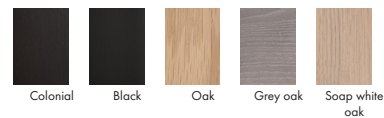

Leg options

Upholstery

Carter - 7 cm

Baker - 20 cm

Memphis - 24 cm